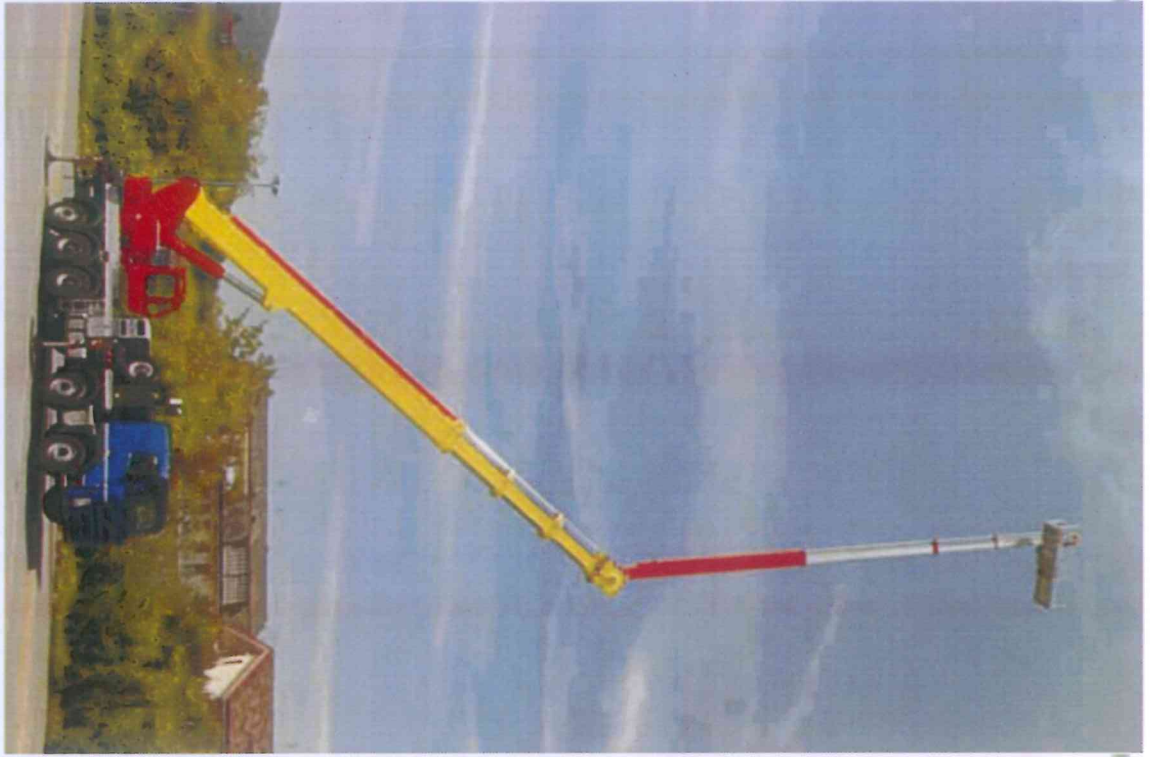

VALTTEL

ML750

 • Commandes électro-hydrauliques proportionnelles

 • Proportional electro-hydraulic controls from both

 • Elektro-Hydraulische Proportionalsteuerung mit

 • Comando elettroidraulico proporzionale con regolazione