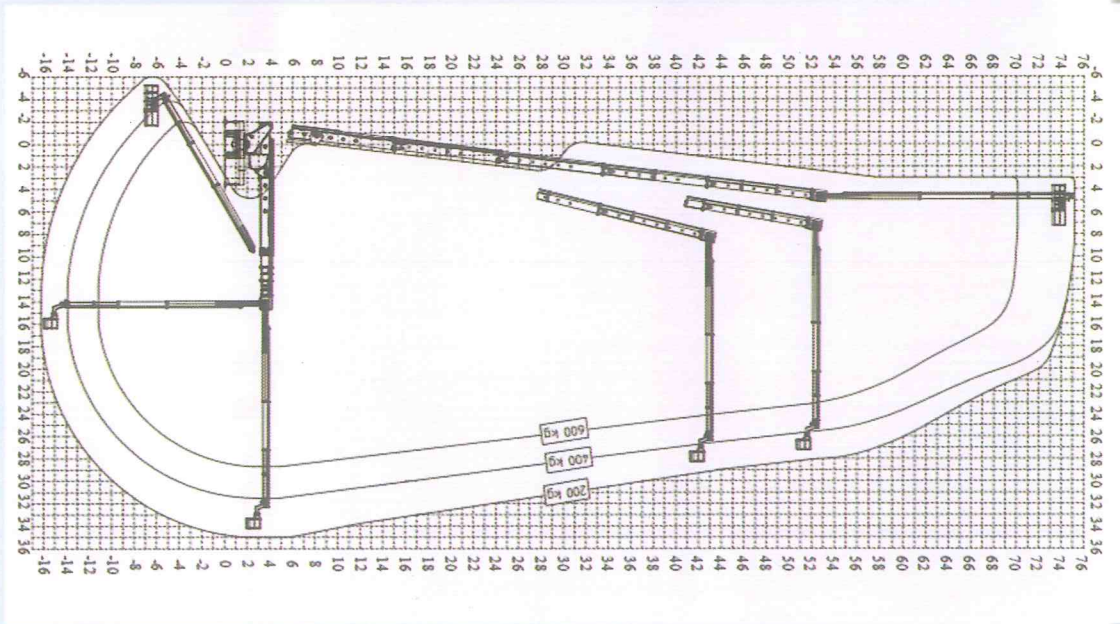

VALTTEL

ML750

 • Commandes électro-hydrauliques proportionnelles

 • Proportional electro-hydraulic controls from both

 • Elektro-Hydraulische Proportionalsteuerung mit

 • Comando elettroidraulico proporzionale con regolazione