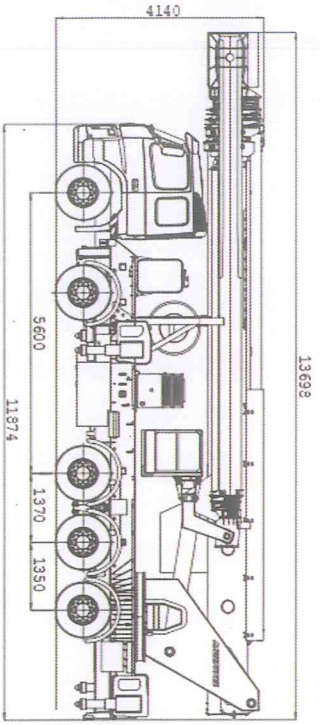

VALTTEL

ML750

 • Commandes électro-hydrauliques proportionnelles

 • Proportional electro-hydraulic controls from both

 • Elektro-Hydraulische Proportionalsteuerung mit

 • Comando elettroidraulico proporzionale con regolazione